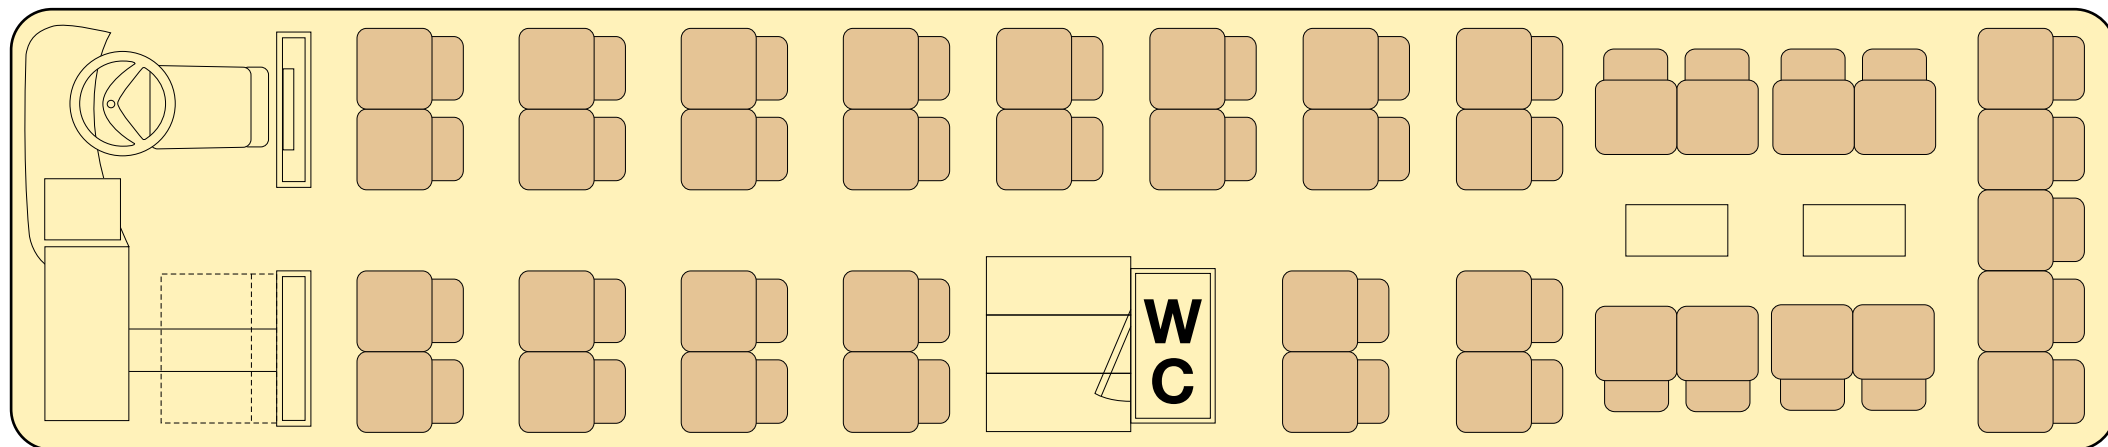

2 QUEEN BUS/SALOON [クイーンバス/サロン]

大型ベンツトイレ付き41人乗り[正席41・補助席0] 全長12m 車幅2.5m 車高3.8m

◎トイレ、テレビ、DVD、通信カラオケDAM(ワイヤレスマイク・デンモク)、
ビンゴ他各種ゲーム、冷蔵庫、サロン席(13席)、貫通トランク、湯沸器