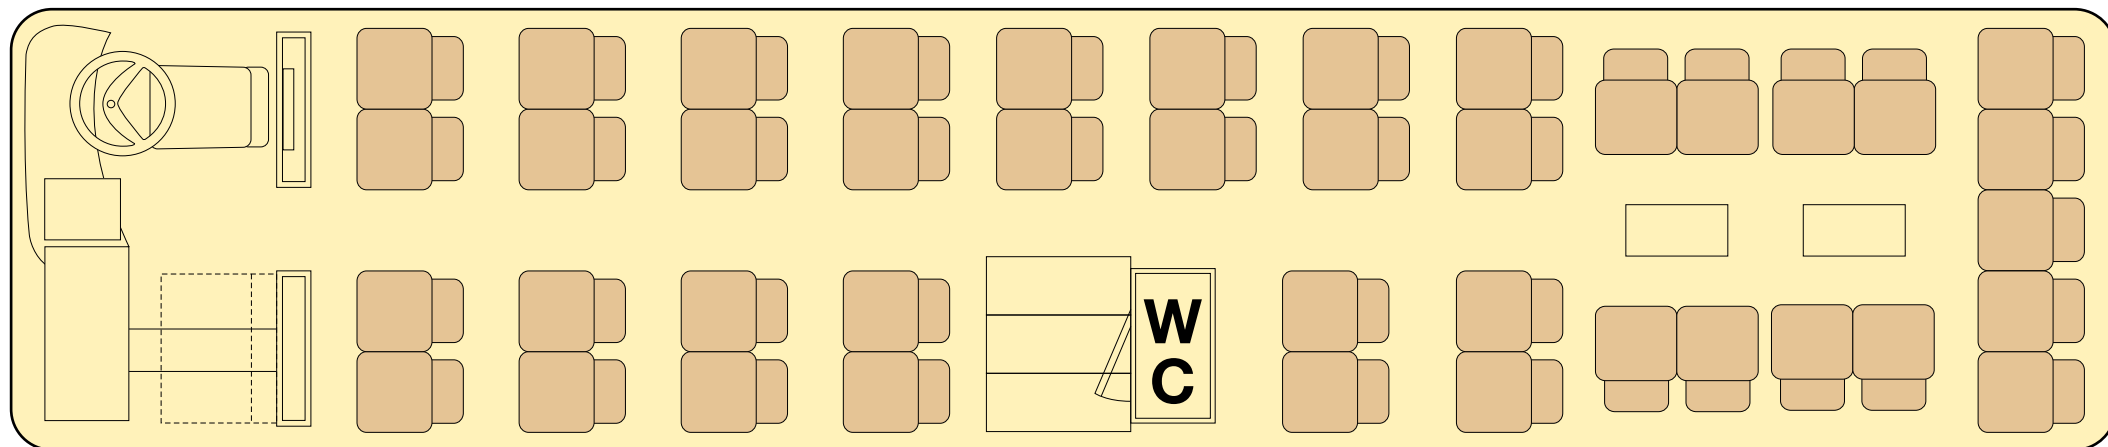

# 2 QUEEN BUS/SALOON [クイーンバス/サロン]

大型ベンツトイレ付き41人乗り[正席41・補助席0] 全長12m 車幅2.5m 車高3.8m

◎トイレ、テレビ、DVD、通信カラオケDAM(ワイヤレスマイク・デンモク)、  
ビンゴ他各種ゲーム、冷蔵庫、サロン席(13席)、貫通トランク、湯沸器